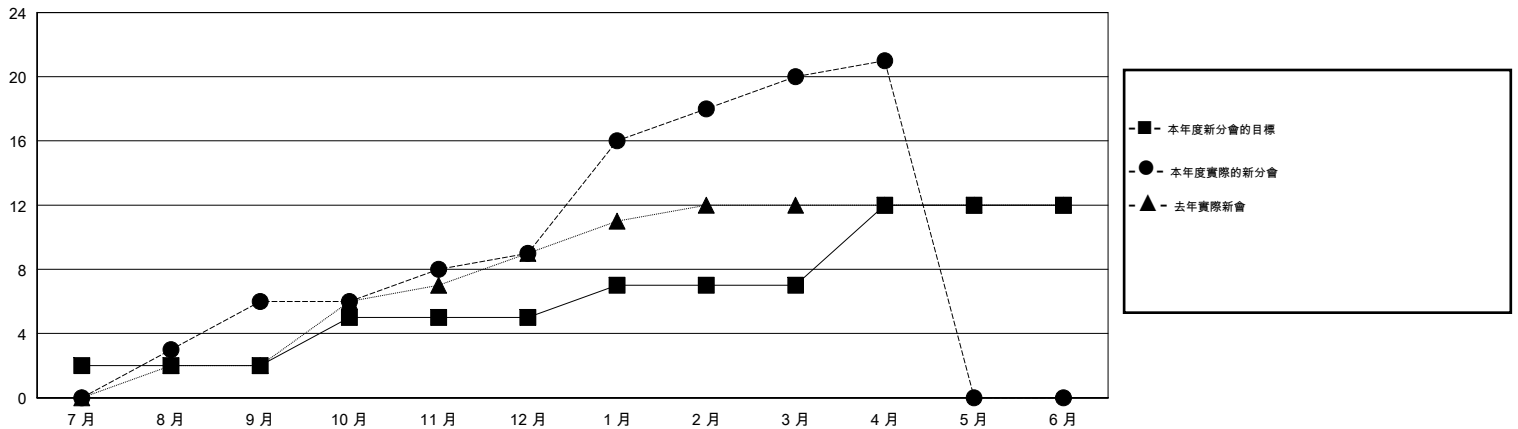

位會員@每位須繳				
成果 2015-2016				
季	新會員目標	增加的授證/新會員	退會人數	淨增/減
7月/8月/9月	350	297	325	-28
10月/11月/12月	275	267	19	248
1月/2月/3月	150	426	33	393
4月/5月/6月	-75	66	7	59

目標與實際新會累積

目標和實際會員累積

已取消的分會: 0

84 CLUBS OF 91 增添1位或以上的新會員