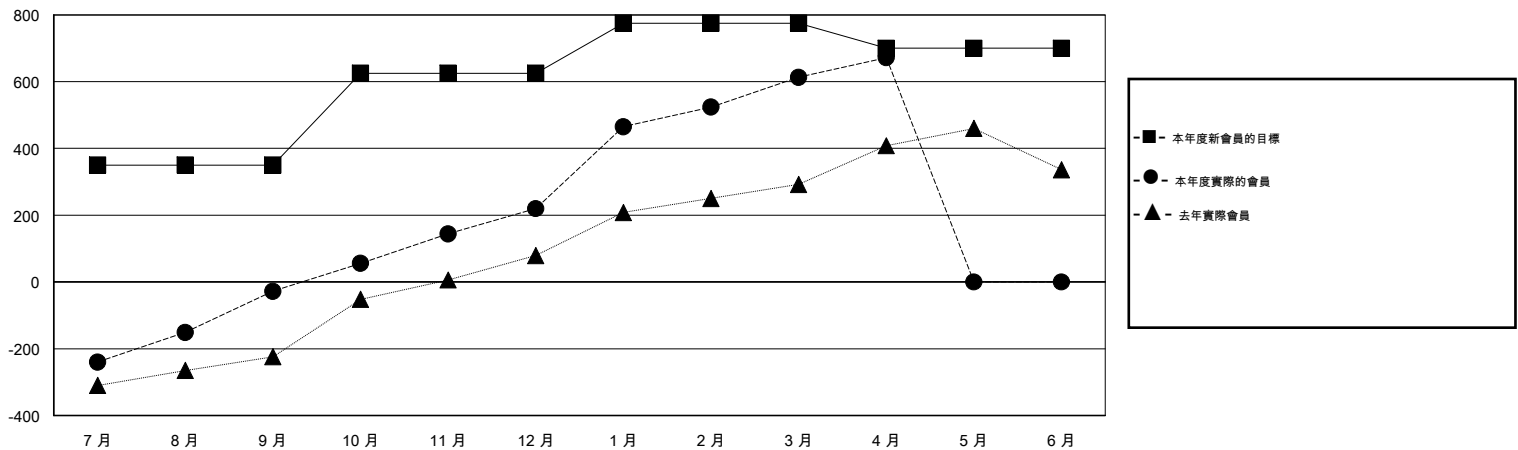

目標和實際會員累積

已取消的分會: 0

84 CLUBS OF 91 增添1位或以上的新會員

性別分佈

男 1,842 (60.12%)
女 1,222 (39.88%)

放棄的會員

[點擊這裡取得健康評估資料](#)

過世	2
分會已取消	0
其他	382
總計	384

家庭單位會員	82
戶長	40
非戶長	42